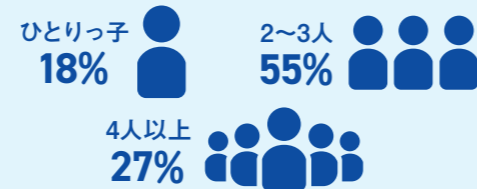

入社式 Entrance ceremony

初任給お渡し Initial salary

成人のお祝い Celebrate adulthood

数字で見る 三恵工業

平均有給取得数は？

創業
1955年

従業員数
155名

社員の世代分布は？

社員の勤続年数は？

新卒社員データ

定着率 **81%**

学生時代のクラブは？

兄弟／姉妹はいますか？

Recruit Message

先輩社員より就活生に一言いただきました！

たくさんの可能性を伸ばし
どこにいても通用する人材へ。