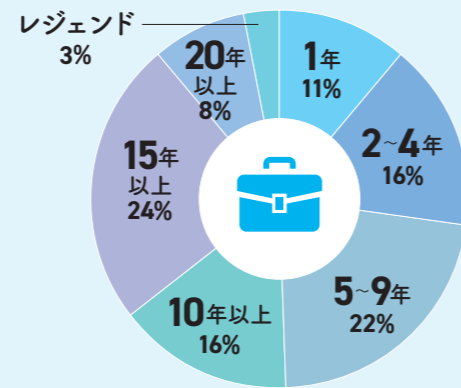

入社式 Entrance ceremony

初任給お渡し Initial salary

成人のお祝い Celebrate adulthood

数字で見る 三恵工業

平均有給取得数は？

創業
1955年

従業員数
155名

社員の世代分布は？

社員の勤続年数は？

新卒社員データ

定着率 **81%**

学生時代のクラブは？

兄弟／姉妹はいますか？

Recruit Message

先輩社員より就活生に一言いただきました！

たくさんの可能性を伸ばし
どこにいても通用する人材へ。