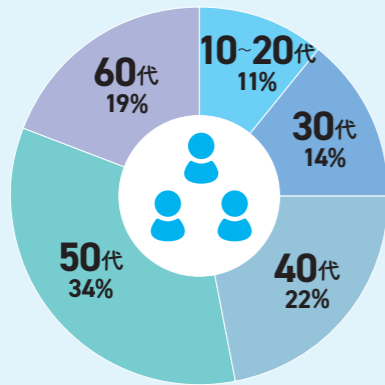

入社式 Entrance ceremony

初任給お渡し Initial salary

成人のお祝い Celebrate adulthood

数字で見る 三恵工業

平均有給取得数は？

創業
1955年

従業員数
155名

社員の世代分布は？